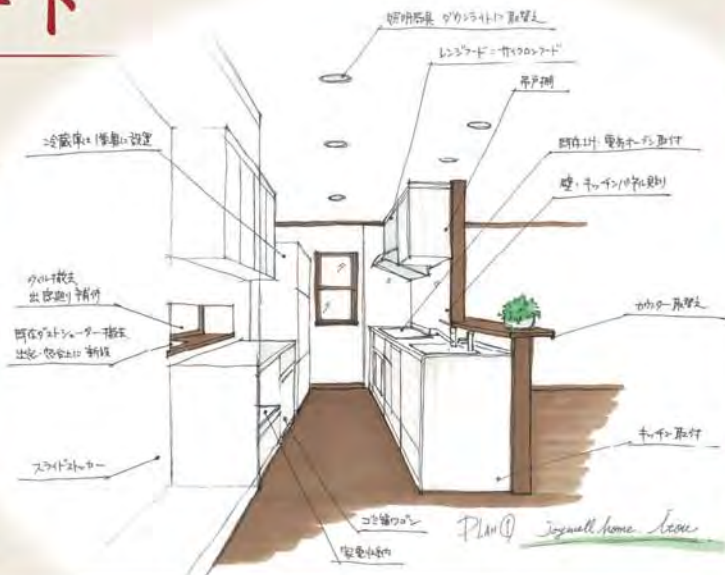

現地調査/無料点検

気になる家の外廻り、お困りごとなど
当社スタッフがご自宅にお伺いさせていただき、
調査・点検の上、ご提案いたします。
—— お気軽にお電話ください。 ——

豊かに暮らすための新築・増改築のご提案もお任せください

新築

大切にしているのは、心地よさと
時がたっても快適に過ごせる住まい。

浜松市北区S様邸

増改築

ほんの少し増築するだけで
広々とした浴室に。

掛川市S様邸

1616サイズの
ユニットバスが
導入可能に。

暮らしが豊かになる
施工実例 | 磐田市M様邸

キッチン改装

べん がら
紅殻色の扉が印象的な

**ハイグレード
 キッチン
 スタイル**

お客様より 最初から気に入っていた紅殻(べんがら)色の扉は、思っていた以上の質感と発色で工事後、家に遊びにきた親戚からも「良い色だね」と評判もよくうれしく思いました。

担当者より 「劣化が気になり始めたキッチンとカップボードを取替えたい」とのご要望で、打ち合わせがスタートしました。壁付けキッチンスタイルでダイニングとのつながりが少なく、孤立した空間だったため、つながりを考えた対面式キッチンのプランをご提案しました。当初より、トクラスショールームでご覧になられた紅殻色の扉のキッチンを気に入っていらしたため、目線に近い吊戸棚に紅殻扉を採用し、下部は生成色のツートンカラーとしました。既存の窓の位置などとの取合いも考えながら大容量のスライドストッカーなども併せて計画し、収納を充実させながらも、すっきりとした空間になるよう、パースや図面でご提案しました。照明器具をダウンライトに取替え、窓枠もフローリングの色に合わせて塗装し、上質なキッチンが引き立つ明るい空間となりました。

担当者
 伊藤咲子(二級建築士)

ジョイエルホームがご提案する
カーテン・壁紙

Fabrics & Wallcoverings

高品質なファブリックを世界各国より輸入・開発している「マナトレーディング」の協力のもと、上質な住空間をご提案いたします。

総合リフォーム相談会

5月23日(土) [時間] 10:00~16:00 [場所] ジョイエルホーム

会場の地図は右下をご覧ください

協力:マナトレーディング株式会社 MANAS TRADING INC.