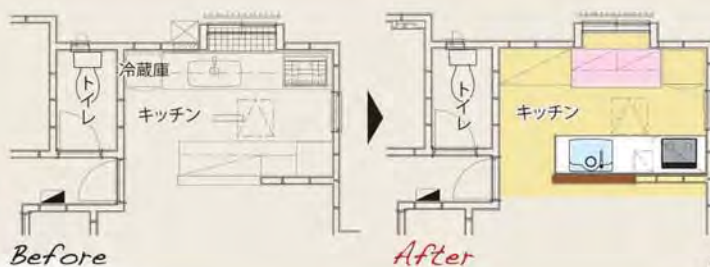

現地調査/無料点検

気になる家の外廻り、お困りごとなど
当社スタッフがご自宅にお伺いさせていただき、
調査・点検の上、ご提案いたします。
—— お気軽にお電話ください。 ——

豊かに暮らすための新築・増改築のご提案もお任せください

新築

大切にしているのは、心地よさと
時がたっても快適に過ごせる住まい。

浜松市北区S様邸

増改築

ほんの少し増築するだけで
広々とした浴室に。

掛川市S様邸

1616サイズの
ユニットバスが
導入可能に。

暮らしが豊かになる
施工実例 | 磐田市M様邸

キッチン改装

べん がら
紅殻色の扉が印象的な

**ハイグレード
 キッチン
 スタイル**

お客様より 最初から気に入っていた紅殻(べんがら)色の扉は、思っていた以上の質感と発色で工事後、家に遊びにきた親戚からも「良い色だね」と評判もよくうれしく思いました。

担当者より 「劣化が気になり始めたキッチンとカップボードを取替えたい」とのご要望で、打ち合わせがスタートしました。壁付けキッチンスタイルでダイニングとのつながりが少なく、孤立した空間だったため、つながりを考えた対面式キッチンのプランをご提案しました。当初より、トクラスショールームでご覧になられた紅殻色の扉のキッチンを気に入っていらしたため、目線に近い吊戸棚に紅殻扉を採用し、下部は生成色のツートンカラーとしました。既存の窓の位置などとの取合いも考えながら大容量のスライドストッカーなども併せて計画し、収納を充実させながらも、すっきりとした空間になるよう、パースや図面でご提案しました。照明器具をダウンライトに取替え、窓枠もフローリングの色に合わせて塗装し、上質なキッチンが引き立つ明るい空間となりました。

担当者
 伊藤咲子(二級建築士)

ジョイエルホームがご提案する
カーテン・壁紙

Fabrics & Wallcoverings

高品質なファブリックを世界各国より輸入・開発している「マナトレーディング」の協力のもと、上質な住空間をご提案いたします。

総合リフォーム相談会

5月23日(土) [時間] 10:00~16:00 [場所] ジョイエルホーム

会場の地図は右下をご覧ください

協力:マナトレーディング株式会社 MANAS TRADING INC.