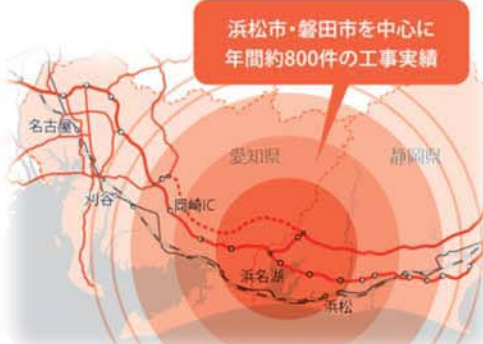

おいだし 配管自動洗浄 定価 89,000円(税抜)
SOLD OUT キャンペーンは終了しました

レンジフード

※オプション・施工費別途

お手入れが面倒な

「換気扇」

交換しませんか?

えっ?交換できるの?!

日常のお手入れは簡単3ステップ!

- Step 1: 案内板の拭き掃除
- Step 2: フィルターのお手入れ
- Step 3: オイルトレイ確認

TOCLAS

トクラス サイクロンフードⅢ ●シルバー/ホワイト

幅600mm 高さ300mm
SOLD OUT キャンペーンは終了しました

幅750mm 高さ300mm
SOLD OUT キャンペーンは終了しました

幅900mm 高さ300mm
SOLD OUT キャンペーンは終了しました

メーカー・機種・サイズ何でもご相談ください!

年末年始おすすめリフォーム

新しい年をむかえる準備はできていますか?
面倒な大掃除もプロに任せれば楽々!

庭木の剪定

お見積いたします。
まずはお問い合わせください。

お庭の見栄えを整えて、
新年を迎えませんか?

エアコンクリーニング

SOLD OUT キャンペーンは終了しました

内部のカビなどまでスッキリ除去します。

レンジフードクリーニング

SOLD OUT キャンペーンは終了しました

汚れが蓄積されやすいレンジフード...
油煙汚れもキレイに落とします。

床ワックス

SOLD OUT キャンペーンは終了しました

床がよみがえります。

新築ヘリ付巻

SOLD OUT キャンペーンは終了しました

※中国産表・糸/糸

ヘリなし巻

SOLD OUT キャンペーンは終了しました

※中国産表・糸/糸

ニール巻

SOLD OUT キャンペーンは終了しました

※中国産表・糸/糸

襖貼替え

SOLD OUT キャンペーンは終了しました

SOLD OUT キャンペーンは終了しました

障子貼替え

SOLD OUT キャンペーンは終了しました

SOLD OUT キャンペーンは終了しました

夢を「かたち」に。

大切にしているのは、
お客様との「会話」です。

スタッフ全員が有資格者です
住まいのプロフェッショナルとして「責任」と「技術」をもってご提案させていただきます。

高いリピート率は信頼の証。
浜松市・磐田市を中心に年間約800件の工事実績。
その内、80%以上がリピートのお客様です。

住まいのことは
何でもお任せください。

新築工事

●住宅 ●アパート ●事務所・店舗

増改築工事

●全面改装 ●間取り変更 ●二世帯住宅化

リフォーム

●キッチン ●浴室・洗面所 ●トイレ

外廻り工事

●屋根・外壁塗装 ●屋根葺替え
●外壁張替え

その他

●耐震補強 ●オール電化 ●太陽光発電

各種修理・修繕

●水廻り ●外廻り ●自然災害

1. 一級建築士 4名
   - 二級建築士 5名
   - 二級建築施工管理技士 2名
   - 二級土木施工管理技士 1名
   - 二級管工事施工管理技士 1名
   - 耐震補強診断士 4名
   - 雨漏り診断士 1名
   - 福祉住環境コーディネーター 2名
   - インテリアコーディネーター 1名
2. 2015年10月現在