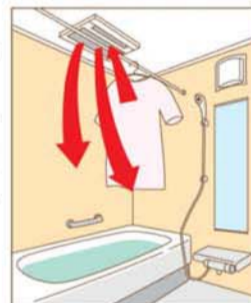

毎日しあわせ。
癒しとくつろぎの
あったか
空間が欲しい。

寒い外から
帰ったらすぐに
あたたかい浴室で
リラックスしたい。

ヒート
ショックも
防ぎます

寒い冬場の
入浴も安心して
快適に、あたたかく
入りたい。

癒しのバスルームでくつろぎのひとときを

うるおいミスト (ミストサウナ)

ミスト浴でホカホカしっとり。

肌になじみやすい、まるで霧のようなミスト。温度40℃前後、湿度100%なので、乾式サウナのような高温の熱気による息苦しさがなく、肌や髪にやさしいサウナです。冷たさを感じやすい足元から浴室全体をスピーディーに温めます。

すぐぽか

寒い日も、すぐにあたたか。

体にやさしいミスト温風を2方向からスピーディーに送り、足元から床、壁、天井まで浴室全体を一気に暖めます。ヒートショック予防にも効果的です。

浴室換気暖房乾燥機

あったか、便利、健康的な浴室に。

予め浴室を暖めておくことで温度差を減らし、寒い冬場の入浴もポカポカあったか。冬の時期に必要なヒートショックの防止にも役立ち、快適で安全なバスタイムを実現します。

乾燥 浴室内に吊るした洗濯物を温風または送風で乾燥させます。

お手入れ簡単!
毎日気持ちよく
入浴!!

カミトリ名人+

シャワーを使った時の水流を利用して、フロアの髪の毛やゴミを小さくまとめます。捨てる時はそのまま手を触れることなくゴミ箱へ。
※VITARIはカミトリ名人スリム

うつくしミラー

親水性の特殊コーティングを施したミラーです。シャワーをかけると、湯気によるくもりが取れ、水あかが付きにくく、皮脂汚れも、簡単に落とすことができます。

うつくしドア

汚れがたまりやすいガラリや、カビが発生しやすいゴムパッキンがないシンプルな形状なので、ひと拭きで汚れを簡単に落とすことができます。