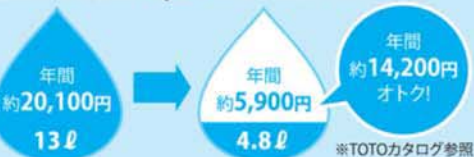

事前にご予約をいただけますと
スムーズにご案内できます。

掲載以外の機種・メーカーなどもご相談ください!

2016年8月末までに工事をご契約の上、9月末までに完了いただけるお客様にご提供いたします。

夏のトイレリフォーム 毎日使う場所を快適に!

きれい長持ちで
お手入れがラク!

清潔でお掃除もラクラク

トイレが自ら除菌する、「きれい除菌水」。
TOTOのトイレは、自ら除菌水を生成し、便器の黒ずみや黄ばみの原因となる菌や汚れを分解・除菌。

便器きれい

トイレ使用後は、「きれい除菌水」のミストを自動で便器ボウル面にふきかけ、きれいを保ちます。また、8時間トイレを使用しないときにもミストを自動でふきかけるので、きれい長持ちします。

24時間
365日

ノズルきれい

トイレ使用後、「きれい除菌水」がノズルの内側も外側も自動で洗浄。さらに使用していない時も定期的に洗浄して、きれい長持ちします。

節水で節約&エコ

超節水、4.8ℓ洗浄。

4人家族(男2人・女2人)で使った場合、
水道代が年間約14,200円もオトクに!