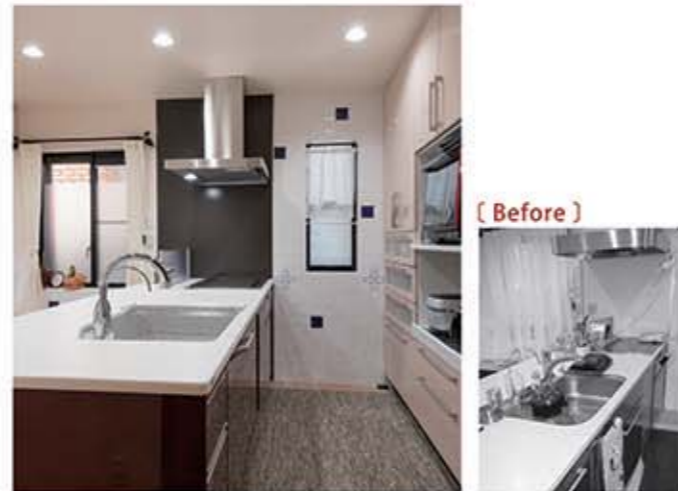

●I型 奥行650mm 間口2550mm 扉シリーズ: D・S・N・Y・Lシリーズ
 本体標準価格 1,147,400円
 人造大理石・ハイバックカウンター 109,500円
 奥までシンク 24,000円
1,280,900円
 期間限定プレミアムパッケージで **631,070円** (税込)
※オプション・施工費別途

年のはじめだからこそ、住まいを長持ちさせる安心・快適で楽しく暮らすためのリフォームを検討しませんか?

●I型 奥行650mm 間口2550mm 扉シリーズ:Hシリーズ
 本体標準価格 1,156,300円(税込)
60%OFF → 462,520円 (税込)
※オプション・施工費別途

●1616サイズ 壁:Mグレード
 写真セット価格 1,023,000円(税込)
50%OFF → 511,500円 (税込)
※オプション・施工費別途

●間口900mm 扉シリーズ:D・S・L・Nシリーズ オールスライド3面鏡 LED照明
 本体標準価格 275,000円(税込)
50%OFF → 137,500円 (税込)
※オプション・施工費別途

機能性とデザイン性を兼ね備えた 上質なキッチン

IHと食洗機の取替えをきっかけにキッチンリフォーム。
天然木突板の手塗り塗装扉のトクラス システムキッチンを採用。

Gallery

施工例

浜松市北区

TOTO sazana サザナ

くつろぎも、クリーンも、さらに進化

魔法びん浴槽
お掃除ラクラクほっカラリ床
●1616サイズ Sタイプ
写真セット価格 1,077,700円税別