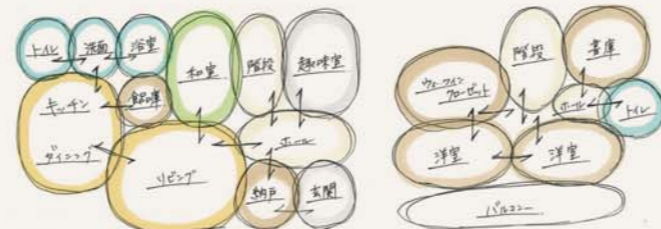

ウグイスの住む森をとりこむフルオーダー住宅

以前より、リフォーム工事でお世話になっていたお施主様から自然を感じながらゆったり暮らしたいと、一戸建てを建てるための土地探しからご依頼いただきました。

ウグイスの声がきこえる立地を最大限に活かせるよう、窓の位置や大きさにこだわり、玄関まわりの納戸やキッチン横に食品庫を設け、収納を充実させました。玄関正面の壁にはモザイクタイルを張ったニッチを、寝室にはデザインクロスをアクセントに設け、空間のポイントづくりにもこだわったお住まいが完成しました。

● 間取りゾーニング図

1階

2階