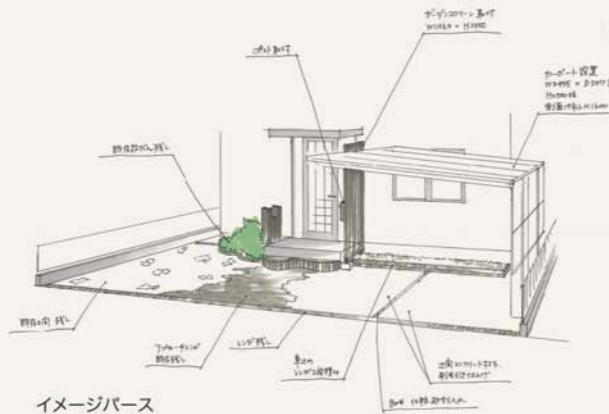

パナソニック

COMBO
CTNR4040R

●幅390×高さ450×
奥行157.5mm

定価 59,500円(税抜)

35%OFF 38,675円(税抜) 取付工事費別途

Case 2 駐車場改修工事【エクステリア】 浜松市中区 K様邸

駐車スペース・
玄関まわりを
シンプルモダンに
リニューアル

長年使用し、地面に凹凸ができてしまった駐車スペースをシンプルな土間コンクリート打ちにし、レンガや化粧砂利で色彩をプラスしました。カーポートは建物との調和を考えシンプルな形状のものにし、片側柱の最大幅サイズを設置しました。
西風を遮るためのスクリーン、表札、ポストをリニューアルしました。

イメージパース

Case 3 玄関ドア取替工事【戸建て】 浜松市中区 K様邸

Before

快適さと安心が広がる
玄関ドアに

中古住宅のリノベーション時に玄関ドアもリフォーム。玄関の雰囲気明るくなって、防犯性や断熱性などもプラスして、快適で安心な住まいになりました。

Case 4 トイレ改修工事【戸建て】 浜松市中区 K様邸

イメージパース

シンプルながらも
統一感のある空間