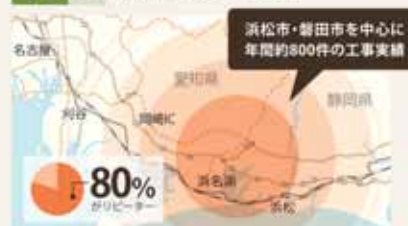

ジョイエルホームの安心の理由

安心 1 高いリピート率

安心 2 住まいのプロフェッショナル集団

一級建築士	4名	耐震補強診断士	4名	インテリアコーディネーター	1名
二級建築士	3名	外壁診断士	1名		
二級建築施工管理技士	1名	福祉住環境コーディネーター	3名		

2018年8月現在

安心 3 充実のアフターフォロー体制

最終工事から**10年は毎年**住まいの無料点検を実施。
お引渡しから**1年目と5年目**には定期点検を実施。

安心 4 安心のトクラスグループ 創業から30年の歴史

1983年10月 日本楽器製造(現ヤマハ)の住宅リフォーム事業 開発プロジェクトとして発足、営業を開始。	2000年 4月 株式会社ジョイエルホームに社名変更。
1987年 9月 ワイビーリホーム㈱としてヤマハ㈱より分社。	2013年 8月 本社店舗を浜松市中区高林に移転。
	2016年 9月 創業30周年目。

安心 5 住設機器あんしん 修理サポート(有償サポート)

お客様の住宅設備機器を末永く守り、安心を提供するため、
JBR生活救急グループのサポートに加盟しています。
●修理代無料 ●24時間365日対応 など多くのメリット

告知 トクラスリフォームクラブ 秋のイベント

2018. **9.22** (土) 時間 10:00~17:00 場所 トクラス浜松ショールーム

実演/体験イベント
ご来場特典
見取り特典

お楽しみ特典
いっぱい
イベントを企画しております。
お気軽にご来場ください!

取扱工事

新築工事	増改築工事	リフォーム
エクステリア	屋根・外壁工事	修理・修繕