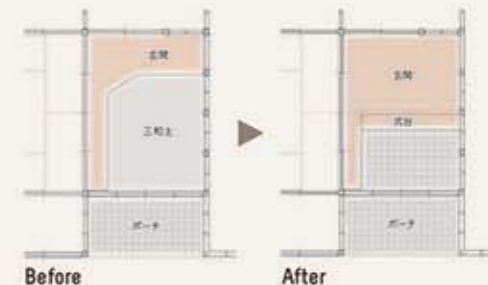

和風住宅の趣を活かし玄関ホールを一新

元々、三和土の土間だった玄関を使いやすくされたいとのご要望を頂きました。和風の佇まいに合うよう、床は松の無垢フローリングをご提案し、床の段差が少しでも楽になるよう式台も設けました。土足部分はタイルを張り、お手入れしやすい玄関廻りとなりました。

CAMPAIGN キャンペーン

2019年3月末までにご成約の上、2019年4月末までに工事完了いただけるお客様にご提供

**玄関ドア**  
**LIXIL リシェントII**  
 ●横間なし親子ドア 断熱仕様  
 ●K4 G82型 木目調  
 ●メーカー希望標準価格 548,000円(税抜)  
**40%OFF** **328,800円**  
※取付工事費別途