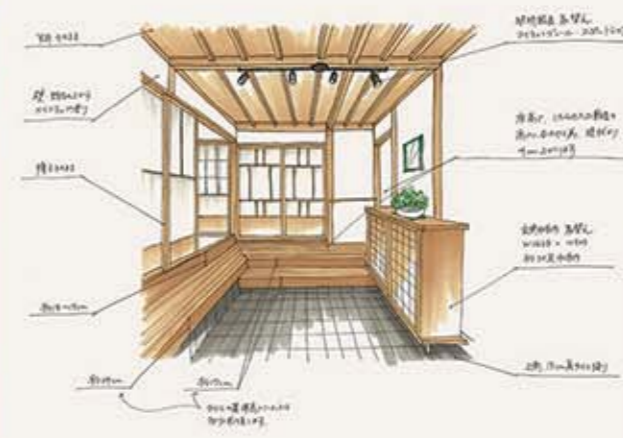

Case 5 玄関ドア取替え・タイル張替え工事 磐田市K様邸

玄関廻りを明るい雰囲気

玄関ドアの開閉時の不具合解消と、雰囲気明るくされたいとのご希望で、LIXILリシェントにて玄関ドアを木目調デザインに取替えました。床のタイルも明るい色味に変えたいとのご希望で、タイルを撤去し大きいサイズのタイルに張替えしました。奥様こだわりのかわいい雑貨小物が引き立つ玄関廻りになりました。

Case 6 玄関ホール・床改修工事 浜松市西区Y様邸

和風住宅の趣を活かし玄関ホールを一新

元々、三和土の土間だった玄関を使いやすくされたいとのご要望を頂きました。和風の佇まいに合うよう、床は松の無垢フローリングをご提案し、床の段差が少しでも楽になるよう式台も設けました。土足部分はタイルを張り、お手入れしやすい玄関廻りとなりました。

CAMPAIGN キャンペーン

2019年3月末までにご成約の上、2019年4月末までに工事完了いただけるお客様にご提供

**玄関ドア**  
**LIXIL リシェントII**  
 ●横間なし親子ドア 断熱仕様  
 ●K4 G82型 木目調  
 ●メーカー希望標準価格 548,000円(税抜)  
**40%OFF** **328,800円**  
※取付工事費別途