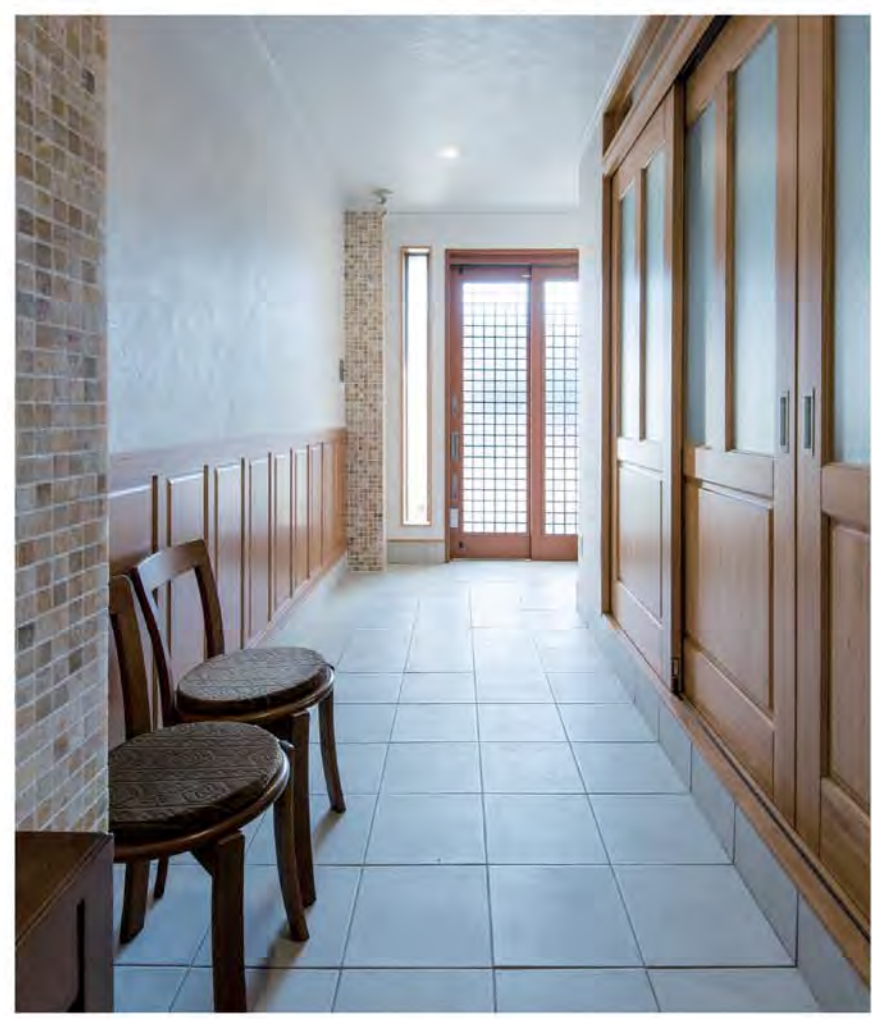

2 2回目・3回目の塗装の方必見! 塗り替えキャンペーン

●屋根 シリコン塗装+クリヤー塗装
合計3回塗り

●外壁 水性シリコン塗装
(プレミアムシリコン・アートフレッシュ)

弊社通常価格より **10%OFF**

大規模リフォーム相談承ります。

Case 1 間取り変更工事【戸建て】 浜松市中区I様邸

「通り土間」のある心地よい住まい
元々店舗だった部分のリノベーションをご相談いただきました。自然光と風の通り道となる「通り土間」を配した間取りをご要望いただきました。和と洋それぞれのご提案をさせていただいた中で、お手持ちの家具に合う無垢の木を多用した洋風の内装をベースに、組子や欄間といった和のエッセンスも取り入れた、心地よい空間が生まれました。