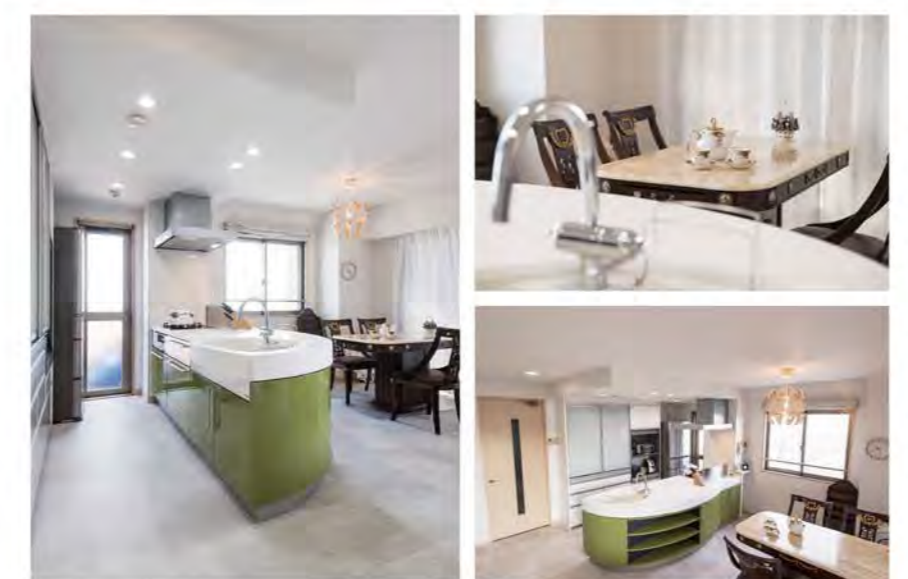

2 2回目・3回目の塗装の方必見! 塗り替えキャンペーン

●屋根 シリコン塗装+クリヤー塗装
合計3回塗り

●外壁 水性シリコン塗装
(プレミアムシリコン・アートフレッシュ)

弊社通常価格より **10%OFF**

大規模リフォーム相談承ります。

Case 1 間取り変更工事【戸建て】 浜松市中区I様邸

「通り土間」のある心地よい住まい
元々店舗だった部分のリノベーションをご相談いただきました。自然光と風の通り道となる「通り土間」を配した間取りをご要望いただきました。和と洋それぞれのご提案をさせていただいた中で、お手持ちの家具に合う無垢の木を多用した洋風の内装をベースに、組子や欄間といった和のエッセンスも取り入れた、心地よい空間が生まれました。

Case 2 LDK改装工事【マンション】 浜松市中区M様邸

キッチン ドルチェXラウンドを主役にLDKを一新
トクラス浜松ショールームでドルチェXラウンドのキッチンをご覧になり、他にはないデザインと手塗り塗装扉の美しさに惹かれ、このキッチンにあわせてLDKの一新を決断されました。キッチンの扉が引き立つよう、床はフロアタイルですっきりと、照明はダウンライトに取替えました。

Case 3 浴室・洗面・トイレ改装工事 浜松市南区E様邸

深みのあるブルーを基調とした水廻り
ご家族が一目惚れされたアクセントパネルと浴槽を主軸に、浴室・洗面・トイレの改装をご提案しました。夜の海のような深みのあるブルーに包まれ、リラックスできる浴室に。洗面化粧台の扉色も浴室と合わせることで、シンプルで清潔感のある空間の繋がりが生まれました。お手入れしやすいパネルの採用など、使い勝手にも配慮し、快適な水廻りとなりました。